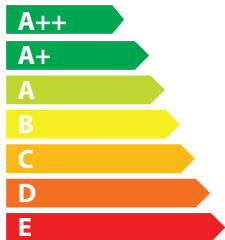

ENERG

енергия · ενεργεια

Y

IJA

IE

IA

BEKO

B55 OLED 9890 5B

ENERJİ
ENERGIA · ЕНЕРГИЯ
ΕΝΕΡΓΕΙΑ · ENERGIJA
ENERGY · ENERGIE
ENERGI

110
Watt

161
kWh/Yıl

139
cm

55
inch